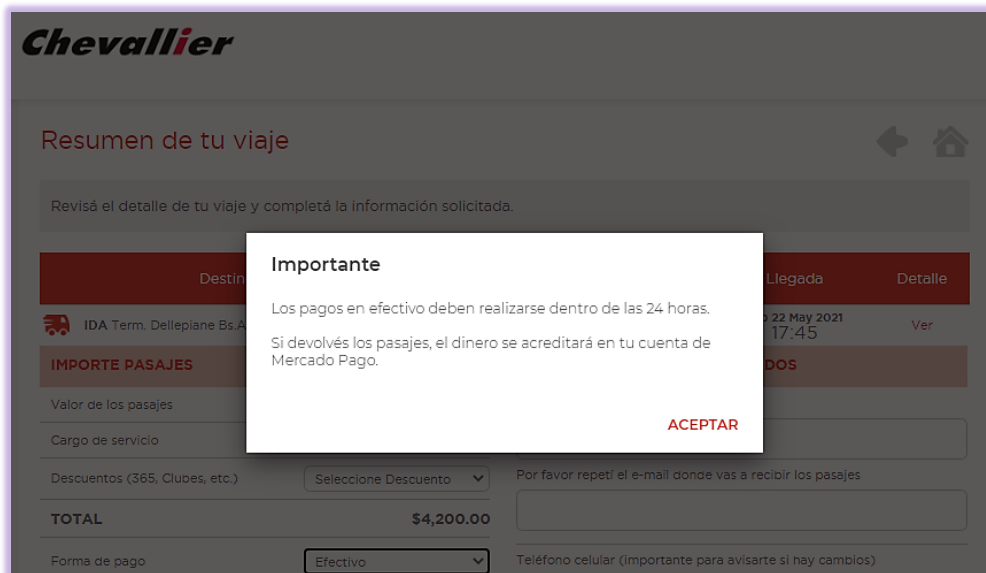

- Elegida la forma de pago se genera la siguiente alerta aclaratoria