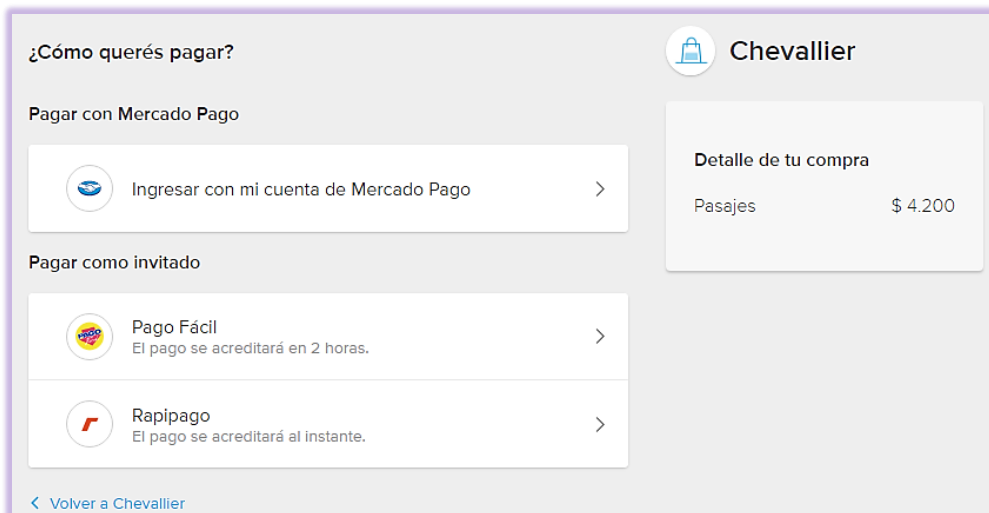

- Una vez clicado en Comprar se abrirá una página solicitando la opción de pago