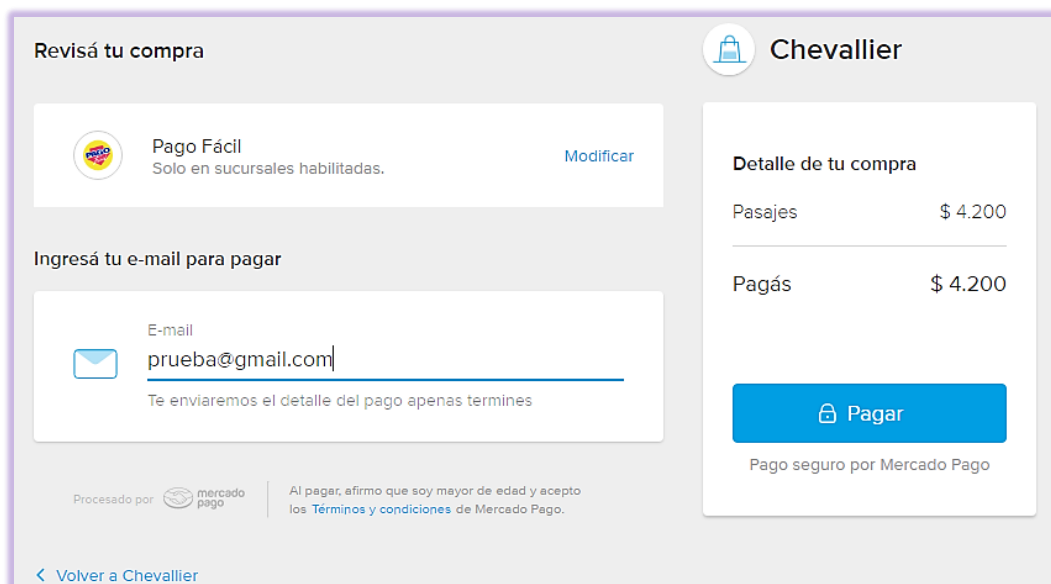

- Una vez elegida la butaca y completados los datos del pasajero solo se debe seleccionar Forma de pago y elegir Efectivo

Resumen de tu viaje

Revisá el detalle de tu viaje y completá la información solicitada.

Destino	Empresa	Salida	Llegada	Detalle
 IDA Term. Delleplane Bs.As. a Santa Rosa	Chevallier	Sab 22 May 2021 07:00	Sab 22 May 2021 17:45	Ver

IMPORTE PASAJES	INGRESÁ LOS DATOS SOLICITADOS
Valor de los pasajes: \$4,000.00	E-mail donde vas a recibir los pasajes: <input type="text"/>
Cargo de servicio: \$200.00	Por favor repetí el e-mail donde vas a recibir los pasajes: <input type="text"/>
Descuentos (365, Clubes, etc.): <input type="text"/> Seleccione Descuento	Teléfono celular (importante para avisarte si hay cambios): <input type="text"/>
TOTAL: \$4,200.00	Código de país: Argentina (54)
Forma de pago: <input type="text"/> Seleccione Forma de Pago	Área: <input type="text"/> Número: <input type="text"/>
<input type="text"/> Tarjeta de Crédito	
<input type="text"/> Tarjeta de Débito	
<input checked="" type="text"/> Efectivo	
<input type="text"/> Dinero en Cuenta	

- Elegida la forma de pago se genera la siguiente alerta aclaratoria

- Una vez clicado en Comprar se abrirá una página solicitando la opción de pago

- Una vez elegido el lugar de cobro se solicitará un email para enviar el detalle: